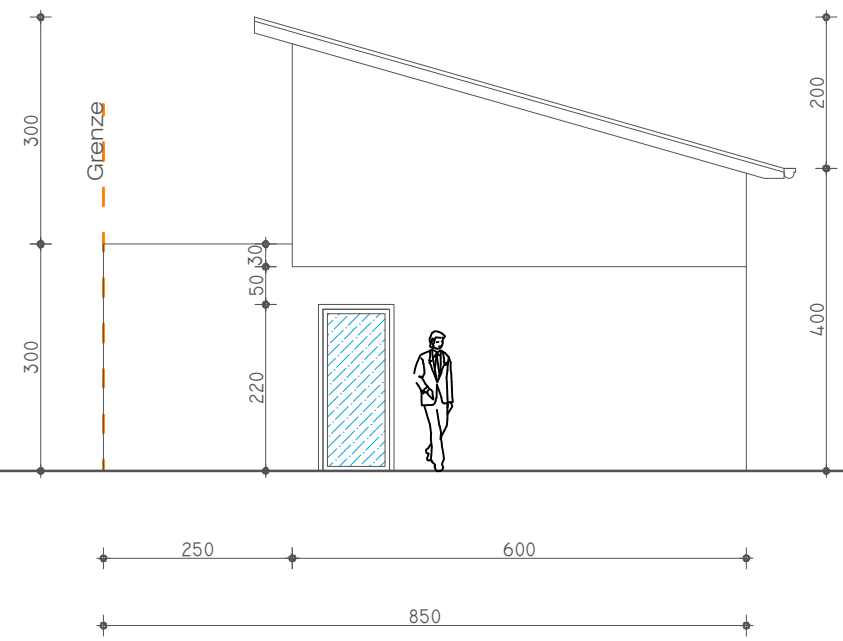

Erdgeschoss

BAUORT :

--- Genze

■ NEU

NORDEN

PLANUNG :

ARCHITEKT

Erdgeschoss

M 1 : 100

17.09.2020

Südansicht

Nordansicht

Ostansicht

Westansicht

PLANUNG : ARCHITEKT

Ansichte