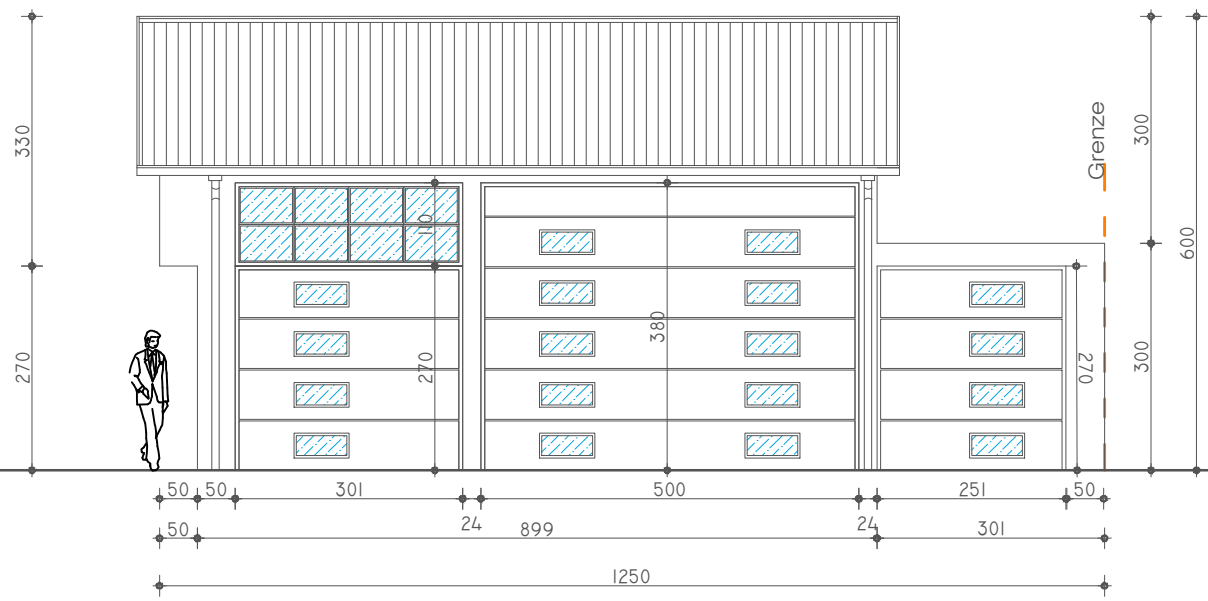

Erdgeschoss

BAUORT :

--- Genze

■ NEU

NORDEN

PLANUNG :

ARCHITEKT

Erdgeschoss

M 1 : 100

17.09.2020

Südansicht

Nordansicht

Ostansicht

Westansicht

PLANUNG : ARCHITEKT

Ansichte