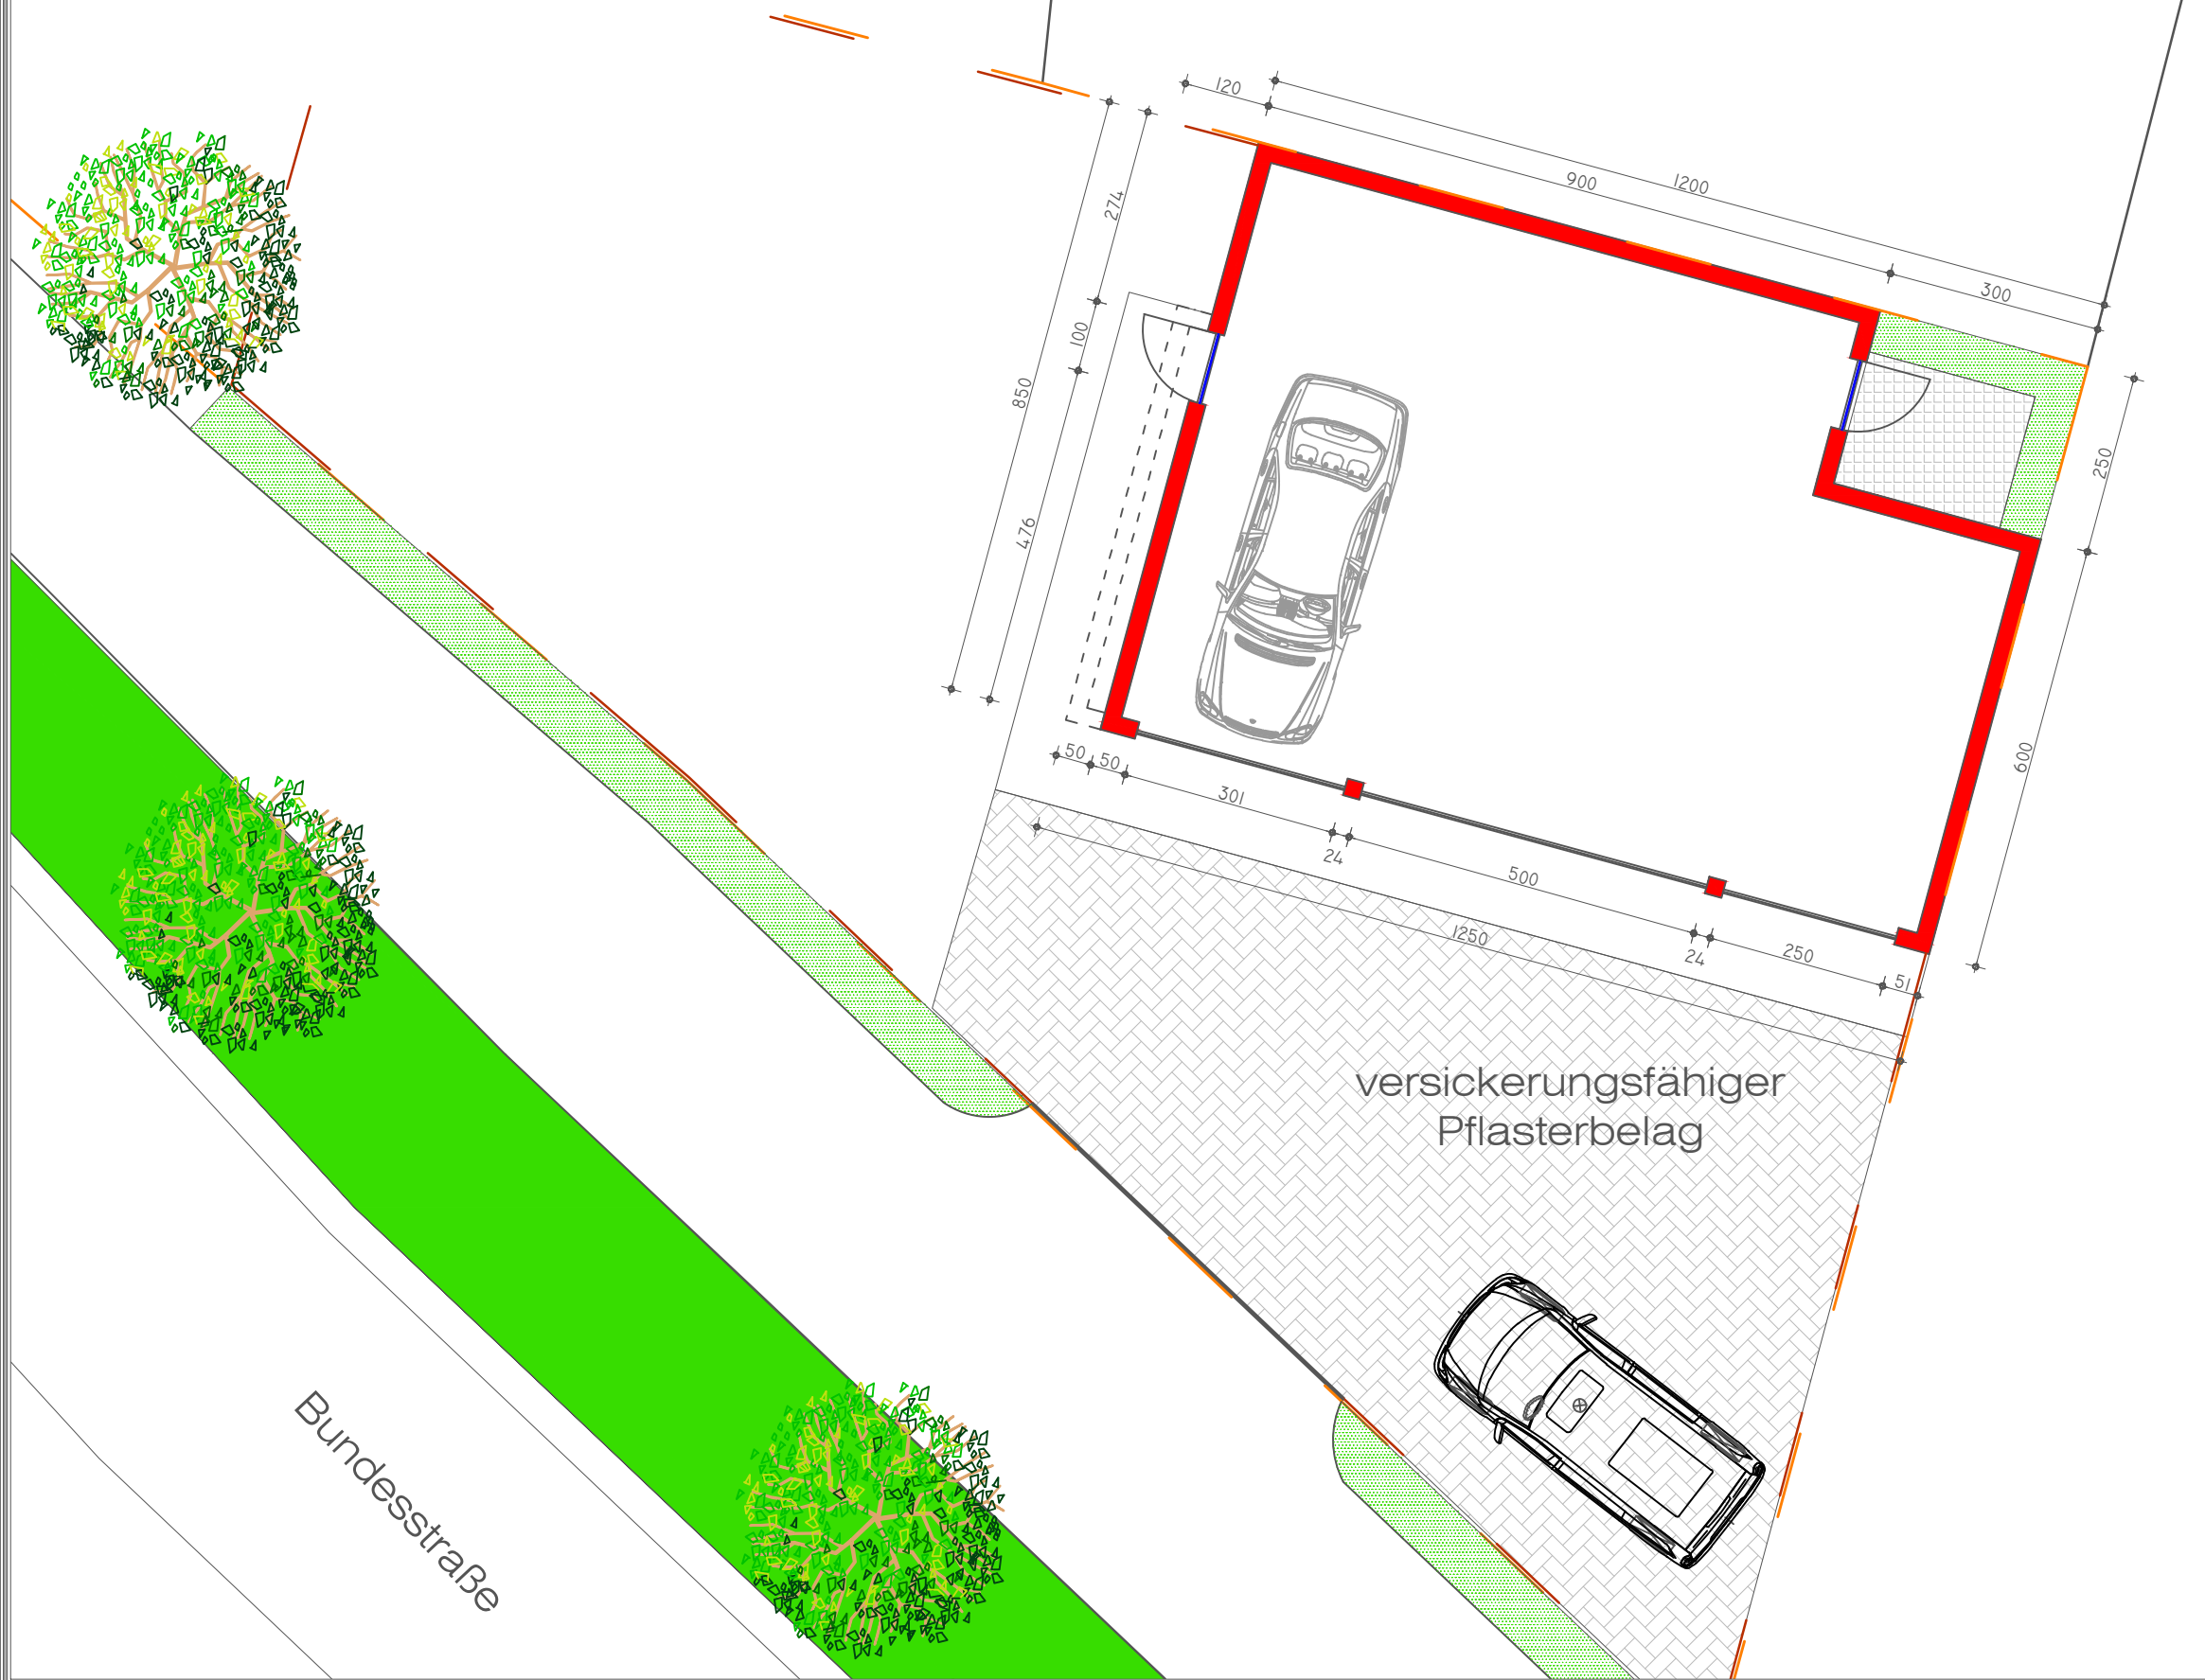

Erdgeschoss

BAUORT :

--- Genze

■ NEU

NORDEN

PLANUNG :

ARCHITEKT

Erdgeschoss

M 1 : 100

17.09.2020

Südansicht

Nordansicht

Ostansicht

Westansicht

PLANUNG : ARCHITEKT

Ansichte