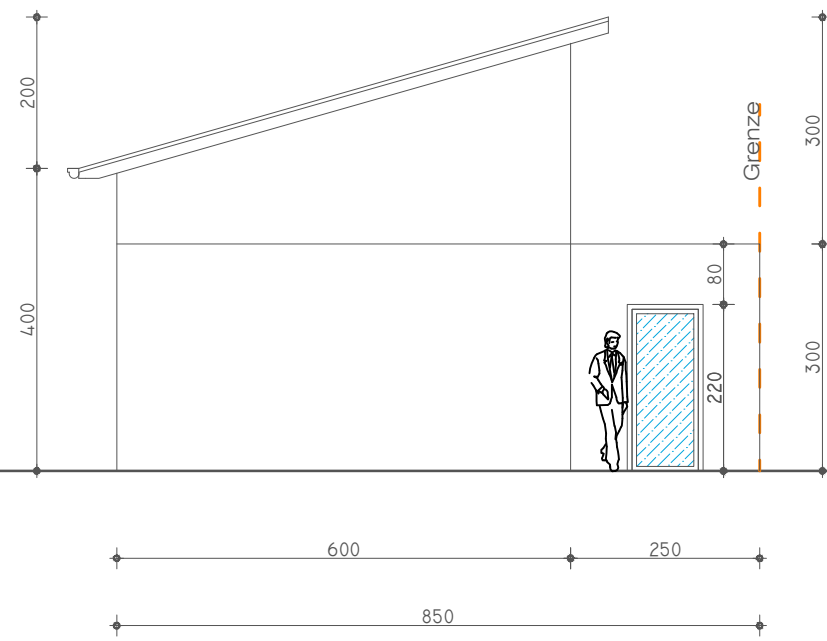

Erdgeschoss

BAUORT :

--- Genze

■ NEU

NORDEN

PLANUNG :

ARCHITEKT

Erdgeschoss

M 1 : 100

17.09.2020

Südansicht

Nordansicht

Ostansicht

Westansicht

PLANUNG : ARCHITEKT

Ansichte