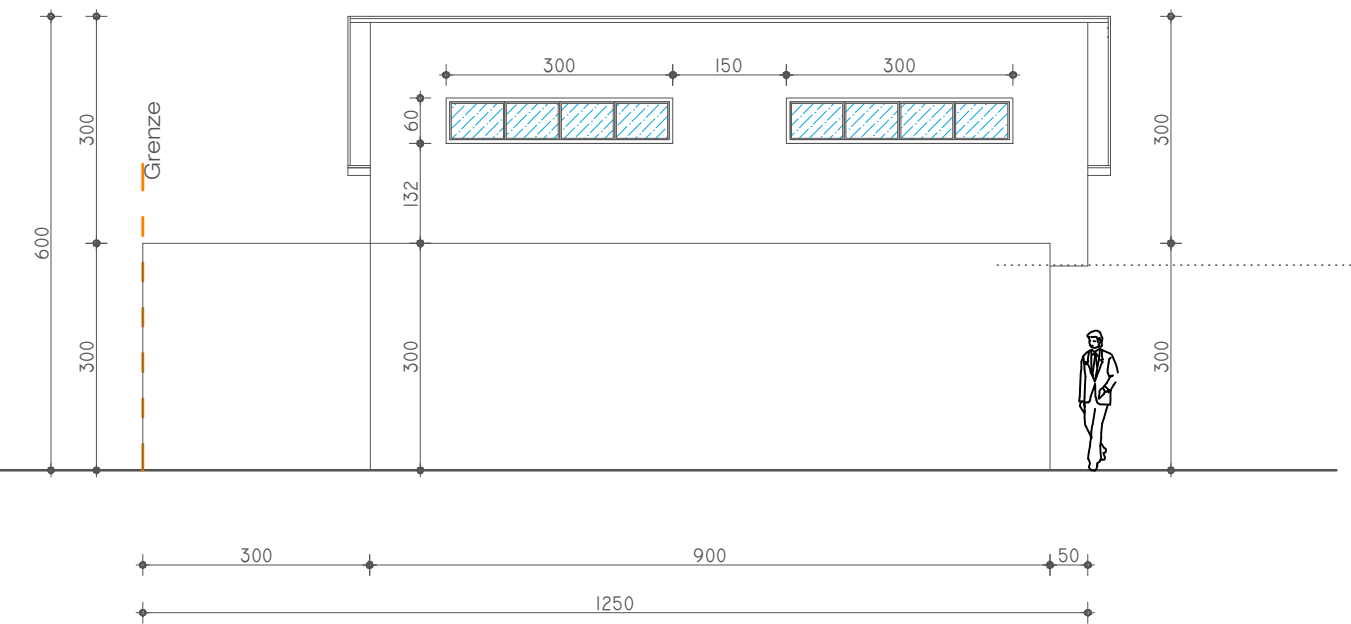

Erdgeschoss

BAUORT :

--- Genze

■ NEU

NORDEN

PLANUNG :

ARCHITEKT

Erdgeschoss

M 1 : 100

17.09.2020

Südansicht

Nordansicht

Ostansicht

Westansicht

PLANUNG : ARCHITEKT

Ansichte